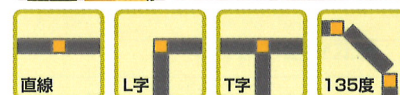

設置・組み替えが 容易な構造

支柱へのパネルの組み付けや高さのレベル調整が簡単に行えます。また3方向にパネルを取り付けできる支柱構造により、直線・L字・T字・135度のレイアウトが可能です。