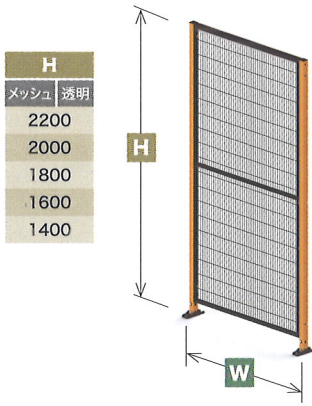

## JIS規格に準拠した 高い安全性

網目の開口寸法やパネル下面の隙間など、JIS B 9718 : 2013 (ISO 13857:2008) の安全基準に則した設計と視認性・可視性の高いカラーリングで、作業者や設備の安全をしっかりと守ります。

## 設置・組み替えが 容易な構造

支柱へのパネルの組み付けや高さのレベル調整が簡単に行えます。また3方向にパネルを取り付けできる支柱構造により、直線・L字・T字・135度のレイアウトが可能です。

※設置の際は必ず床面にアンカー固定してください。

# パネルバリエーション

通常の基本パネルと、開き戸・引き戸の両タイプを品揃え。  
豊富なサイズとパネルバリエーションで、レイアウトの自由度が高く、多目的に活用できます。

## 基本

レイアウトを構築するベーシックな基本パネル。  
(メッシュタイプ・透明タイプ)

H
メッシュ 透明
2200
2000
1800
1600
1400

W	メッシュ	透明
200	300	400
500	600	700
800	900	1000
1200	—	—