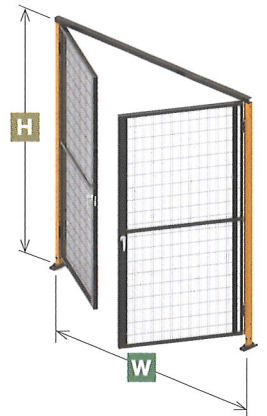

両開き戸

H
メッシュ
2200
2000
1800

W	メッシュ
1600	2000