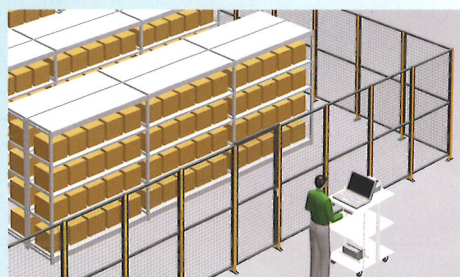

危険物や貴重品などの保管庫に

JIS規格に準拠した 高い安全性

網目の開口寸法やパネル下面の隙間など、JIS B 9718 : 2013 (ISO 13857:2008) の安全基準に則した設計と視認性・可視性の高いカラーリングで、作業者や設備の安全をしっかりと守ります。