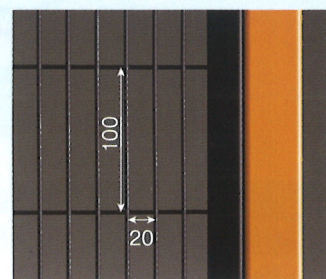

## 設置・組み替えが 容易な構造

支柱へのパネルの組み付けや高さのレベル調整が簡単に行えます。また3方向にパネルを取り付けできる支柱構造により、直線・L字・T字・135度のレイアウトが可能です。

※設置の際は必ず床面にアンカー固定してください。