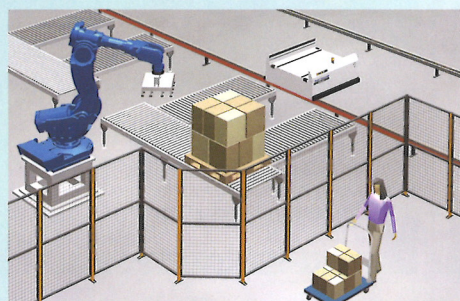

ロボットや工作機械の動作エリアに