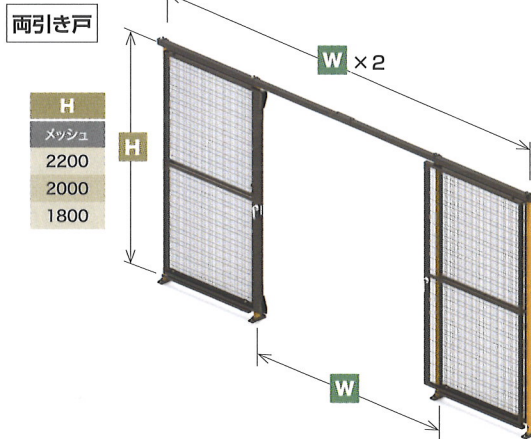

## 基本

レイアウトを構築するベーシックな基本パネル。  
(メッシュタイプ・透明タイプ)

H
メッシュ 透明
2200
2000
1800
1600
1400

W	メッシュ	透明
200	300	400
500	600	700
800	900	1000
1200	—	—

## 開き戸

片開き戸(メッシュタイプ・透明タイプ)と、両開き戸(メッシュタイプ)を品揃え。  
設置レイアウトにあわせて、左右・内外の開き勝手を選べます。

H
メッシュ 透明
2200
2000
1800
1600
1400

W	メッシュ	透明
800	1000	—

## 両開き戸

H
メッシュ
2200
2000
1800

W	メッシュ
1600	2000

## 引き戸

片引き戸(メッシュタイプ・透明タイプ)と、両引き戸(メッシュタイプ)を品揃え。  
設置レイアウトにあわせて、左右把手・左右親扉が選べます。

H
メッシュ 透明
2200
2000
1800

W	メッシュ	透明
800	1000	1200
800	1000	—

H
メッシュ
2200
2000
1800

W	メッシュ
1600	2000
2400	—

サイズはすべて呼称寸法です。上記バリエーション他、135度用パネル・両引き戸 上枠なしもございます。  
詳しくは専門のカタログをご用意しておりますので、担当者にお尋ねください。