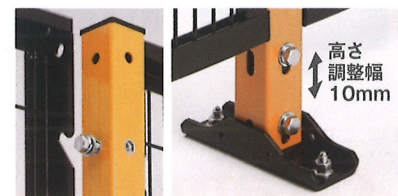

## JIS規格に準拠した 高い安全性

網目の開口寸法やパネル下面の隙間など、JIS B 9718 : 2013 (ISO 13857:2008) の安全基準に則した設計と視認性・可視性の高いカラーリングで、作業者や設備の安全をしっかりと守ります。

## 設置・組み替えが 容易な構造

支柱へのパネルの組み付けや高さのレベル調整が簡単に行えます。また3方向にパネルを取り付けできる支柱構造により、直線・L字・T字・135度のレイアウトが可能です。

※設置の際は必ず床面にアンカー固定してください。