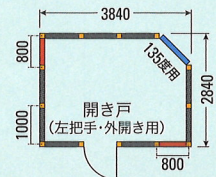

Case. 2

製品コード	製品名	数量
RZ016G-ZC87	支柱セット	13
RZ1A6G-ZG25	基本パネル 1000W用	9
RZ186G-ZG25	基本パネル 800W用	2
RZ286G-ZG25	135度用パネル 800W コーナー用	1
RZ8A6G-ZG25	開き戸セット (左把手・外開き用) 1000W用	1
RZ200Y-T03	135度用連結金具	2
合計		¥340,140

セール期間

2018年7月1日～9月30日 ※都合により、予告なく変更になる場合がございます。

OKamura

株式会社オカムラ

ホームページアドレス <http://www.okamura.co.jp/>

お問い合わせ窓口 物流システム営業部 東京西支店 ☎ 03(5501)3521

お問い合わせ・ご相談は、下記へ