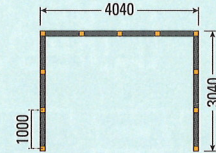

積算例 支柱 (2000H用) の場合

Case. 1

製品コード	製品名	数量
RZ016G-ZC87	支柱セット	11
RZ1A6G-ZG25	基本パネル 1000W用	10
合計		¥236,280