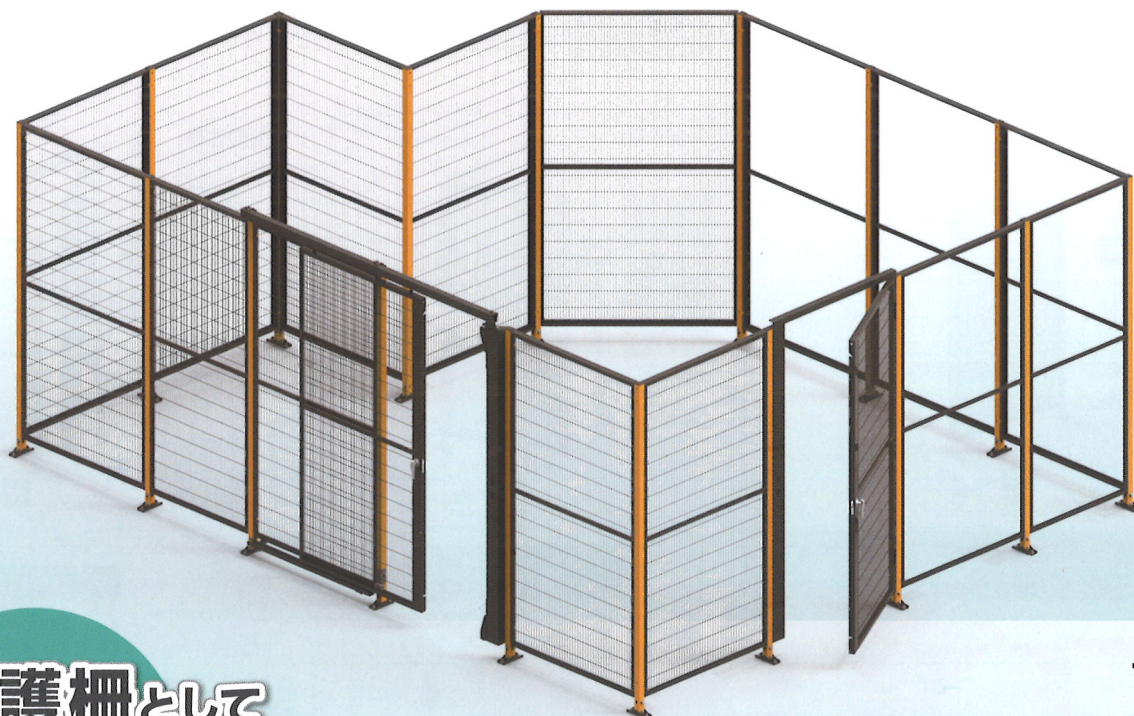

オカムラ

お買い得セール

GOOD DESIGN  
AWARD 2015

防護柵として  
間仕切りとして

高品質でローコストな

屋内用多目的フェンス

プロフェンス

PROFENCE

## JIS規格に準拠した 高い安全性

網目の開口寸法やパネル下面の隙間など、JIS B 9718 : 2013 (ISO 13857:2008) の安全基準に則した設計と視認性・可視性の高いカラーリングで、作業者や設備の安全をしっかりと守ります。

## 設置・組み替えが 容易な構造

支柱へのパネルの組み付けや高さのレベル調整が簡単に行えます。また3方向にパネルを取り付けできる支柱構造により、直線・L字・T字・135度のレイアウトが可能です。

※設置の際は必ず床面にアンカー固定してください。

# パネルバリエーション

通常の基本パネルと、開き戸・引き戸の両タイプを品揃え。  
豊富なサイズとパネルバリエーションで、レイアウトの自由度が高く、多目的に活用できます。