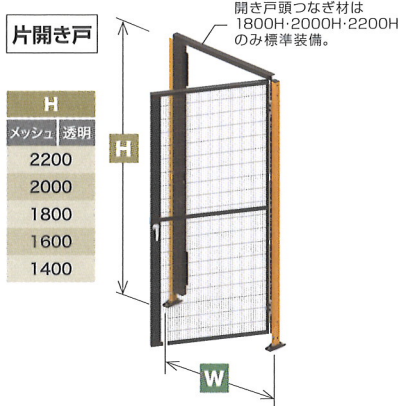

# パネルバリエーション

通常の基本パネルと、開き戸・引き戸の両タイプを品揃え。  
豊富なサイズとパネルバリエーションで、レイアウトの自由度が高く、多目的に活用できます。

## 基本

レイアウトを構築するベーシックな基本パネル。  
(メッシュタイプ・透明タイプ)

H
メッシュ 透明
2200
2000
1800
1600
1400

W	メッシュ	透明
200	300	400
500	600	700
800	900	1000
1200	—	—

## 開き戸

片開き戸(メッシュタイプ・透明タイプ)と、両開き戸(メッシュタイプ)を品揃え。  
設置レイアウトにあわせて、左右・内外の開き勝手を選べます。

H
メッシュ 透明
2200
2000
1800
1600
1400

W	メッシュ	透明
800	1000	—