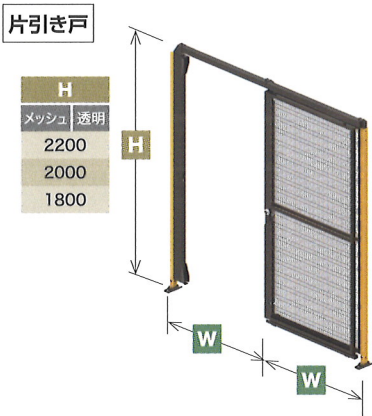

## 基本

レイアウトを構築するベーシックな基本パネル。  
(メッシュタイプ・透明タイプ)

H
メッシュ 透明
2200
2000
1800
1600
1400

W	メッシュ	透明
200	300	400
500	600	700
800	900	1000
1200	—	—

## 開き戸

片開き戸(メッシュタイプ・透明タイプ)と、両開き戸(メッシュタイプ)を品揃え。  
設置レイアウトにあわせて、左右・内外の開き勝手を選べます。

H
メッシュ 透明
2200
2000
1800
1600
1400

W	メッシュ	透明
800	1000	—

## 両開き戸

H
メッシュ
2200
2000
1800

W	メッシュ
1600	2000

## 引き戸

片引き戸(メッシュタイプ・透明タイプ)と、両引き戸(メッシュタイプ)を品揃え。  
設置レイアウトにあわせて、左右把手・左右親扉が選べます。

H
メッシュ 透明
2200
2000
1800

W	メッシュ	透明
800	1000	1200
800	1000	—

H
メッシュ
2200
2000
1800

W	メッシュ
1600	2000
2400	—

サイズはすべて呼称寸法です。上記バリエーション他、135度用パネル・両引き戸 上枠なしもございます。  
詳しくは専門のカタログをご用意しておりますので、担当者にお尋ねください。