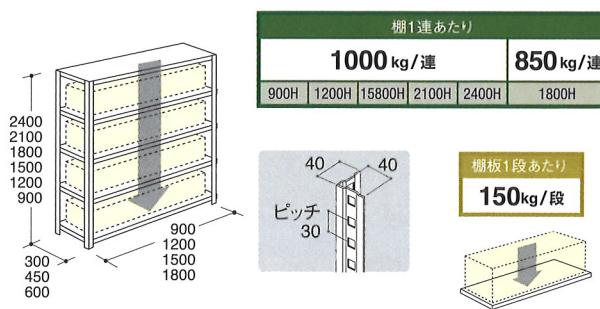

63型 軽量棚

マルチモジュールシェルフ〈6J型 中軽量棚 / 6N型 中量棚〉

荷重条件に合わせて「棚枠」と「棚板」を選択し、自由に組み合わせることができます。