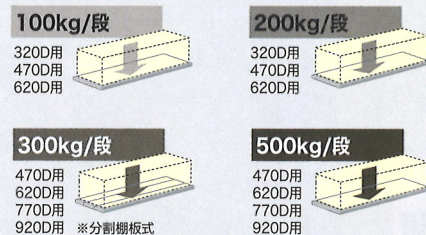

棚板

最大積載質量100kg/段・200kg/段・300kg/段・500kg/段の4タイプからお選びいただけます。

※棚板にはそれぞれ専用のブラケットがあります。

※最大積載質量は等分布質量です。