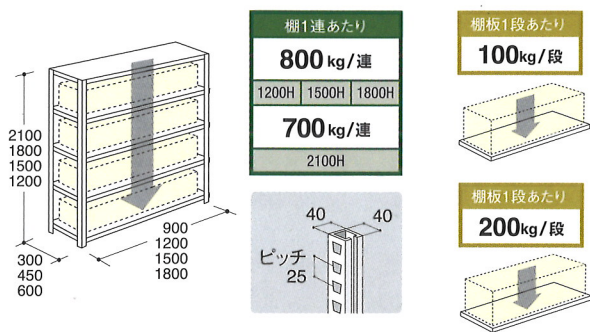

基本モジュール・最大積載質量

6H型 軽量・中軽量棚